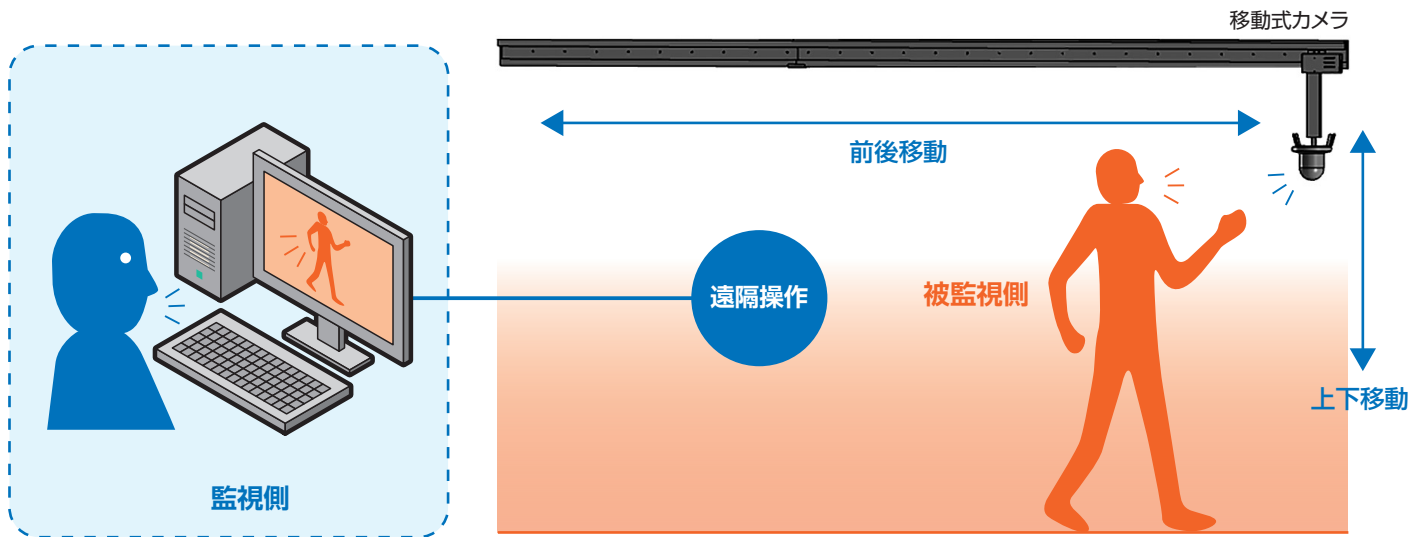

## 遠隔でカメラを移動させ、監視側の装置の状態をモニタリング 監視側の作業員に対して、音声通話機能で作業支援

### 遠隔監視

- 遠隔にてカメラの移動、パン、チルト、ズームの操作により、装置の監視を行います。
- 監視方法はWEBブラウザにより操作を行い、映像監視・音声通話を行う事が可能です。
- その他、監視側の照明制御・映像の録画を行う事も可能です。

### ストローク距離

- 水平移動：5m～10m ※カスタマイズ可能
- 垂直移動：0.5m～1m ※カスタマイズ可能

○製品の価格等については、別途お問い合わせください。 ○本カタログに記載の内容は、予告なく変更する場合があります。