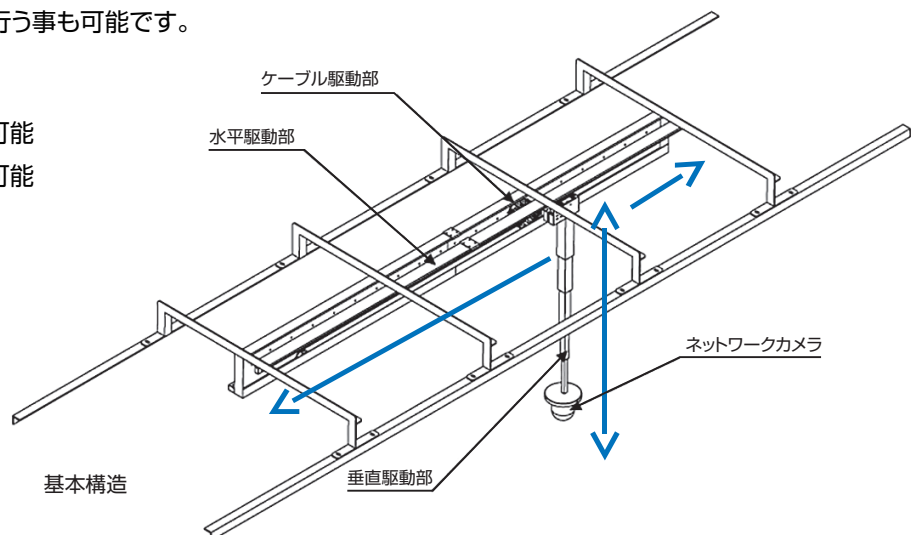

## 遠隔でカメラを移動させ、監視側の装置の状態をモニタリング 監視側の作業員に対して、音声通話機能で作業支援

### ストローク距離

- 水平移動：5m～10m ※カスタマイズ可能
- 垂直移動：0.5m～1m ※カスタマイズ可能

○製品の価格等については、別途お問い合わせください。 ○本カタログに記載の内容は、予告なく変更する場合があります。