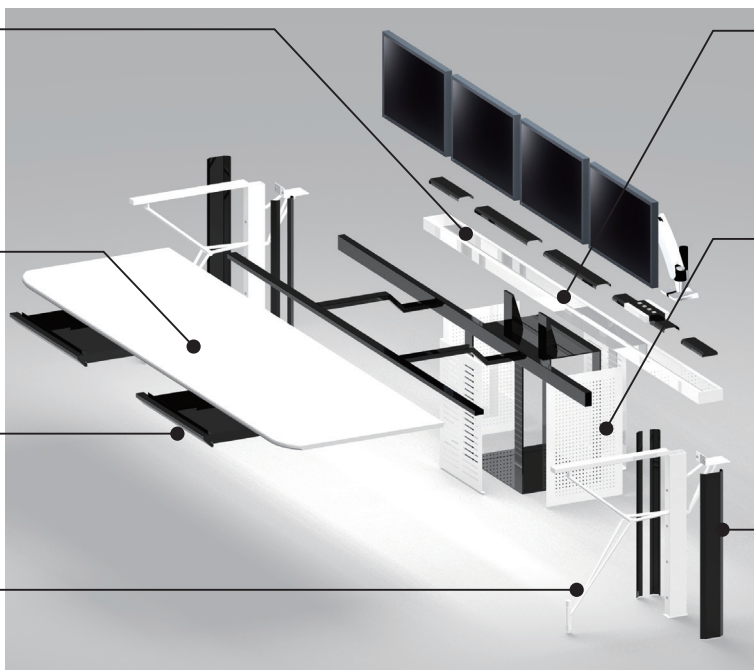

### 特徴

フリーアドレス	ワークスペースを最大限に活かせます
モニターアーム	ディスプレイのフレキシブルな配置を実現
ダクト機構	ケーブル配線がフレーム内で行われ、外部からはケーブルが見えません
収容ボックス	パソコン等の周辺機器をボックス内に収納できます
情報コンセント	後部に電源2個口、RJ45 2個口実装

### ディスプレイ設置台

ディスプレイ・アームの取付が容易に行えます。  
アームを使用することで、ディスプレイのフレキシブルな配置が可能です。

### 引出し

キーボードが収容できます。  
取付位置の指定もできます。

### 配線ダクト

適度に設けられた開口部により、ケーブルの出し入れが容易に行えます。