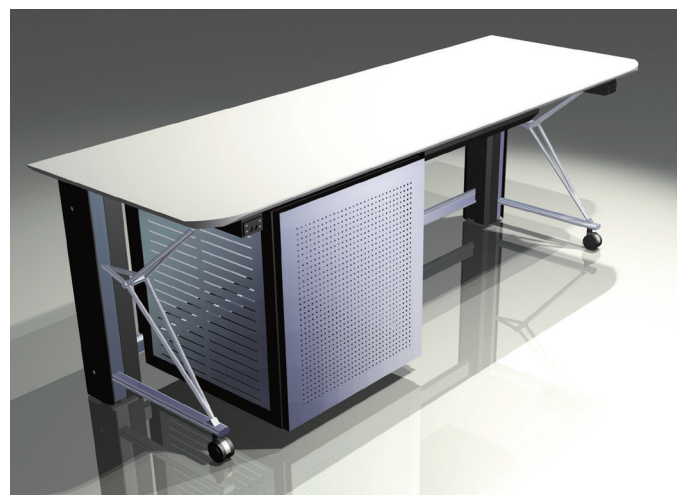

## フリーアドレスタイプでスタイリッシュなオペレーションデスク

### 特徴

フリーアドレス	ワークスペースを最大限に活かせます
モニターアーム	ディスプレイのフレキシブルな配置を実現
ダクト機構	ケーブル配線がフレーム内で行われ、外部からはケーブルが見えません
収容ボックス	パソコン等の周辺機器をボックス内に収納できます
情報コンセント	後部に電源2個口、RJ45 2個口実装

# 監視用操作卓

### ディスプレイ設置台

ディスプレイ・アームの取付が容易に行えます。  
アームを使用することで、ディスプレイのフレキシブルな配置が可能です。